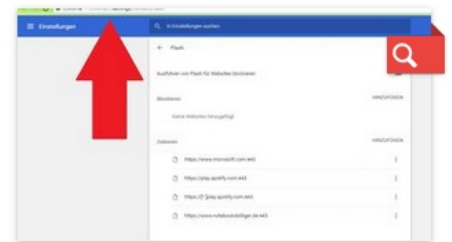

Flash Player in Chrome aktivieren

Internet Explorer: Flash Player aktivieren

1. 1 Klicken Sie oben links auf das Zahnrad-Symbol und wählen Sie dort die Option "Add-Ons verwalten" aus.
2. 2 Wählen Sie unten links den Punkt "Alle Add-Ons" aus und suchen Sie nach dem Eintrag "Shockwave Flash Object".
3. 3 Klicken Sie den Eintrag an und anschließend unten rechts auf den Button "Aktivieren".