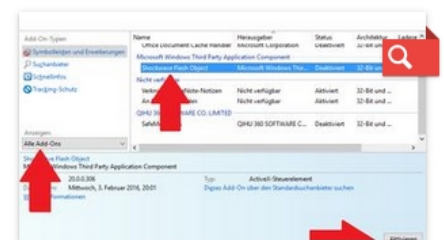

Flash Player im IE einschalten

Microsoft Edge: Flash Player aktivieren

1. 1 Klicken Sie oben rechts auf den Menü-Button und wählen Sie dort die "Einstellungen" aus.
2. 2 Scrollen Sie nach ganz unten und klicken Sie hier auf den Button "Erweiterte Einstellungen anzeigen".
3. 3 Aktivieren Sie oben die Option "Adobe Flash Player verwenden", sodass der Regler auf "Ein" steht.